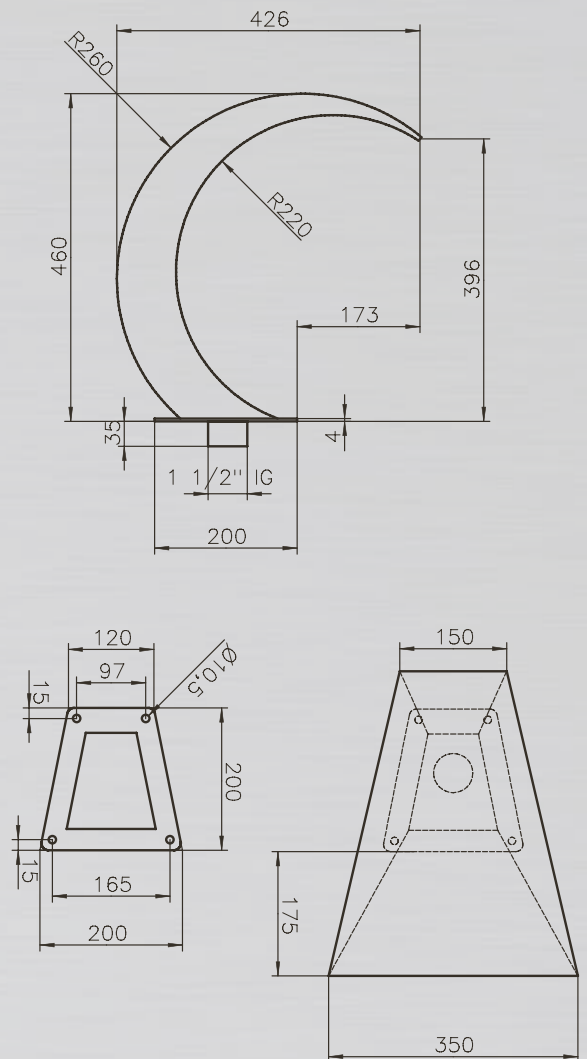

## PRODUKTINFORMATIONEN SCHWALLDUSCHE PHOENIX:

Oberfläche poliert.

Technische Änderungen vorbehalten.

MATERIAL:	Edelstahl V4A poliert
HÖHE:	ca. 460 mm
AUSLAUF:	ca. 350 mm
EMPF. PUMPENLEISTUNG:	12-15m <sup>3</sup> /h
WASSERANSCHLUSS:	1 1/2" IG