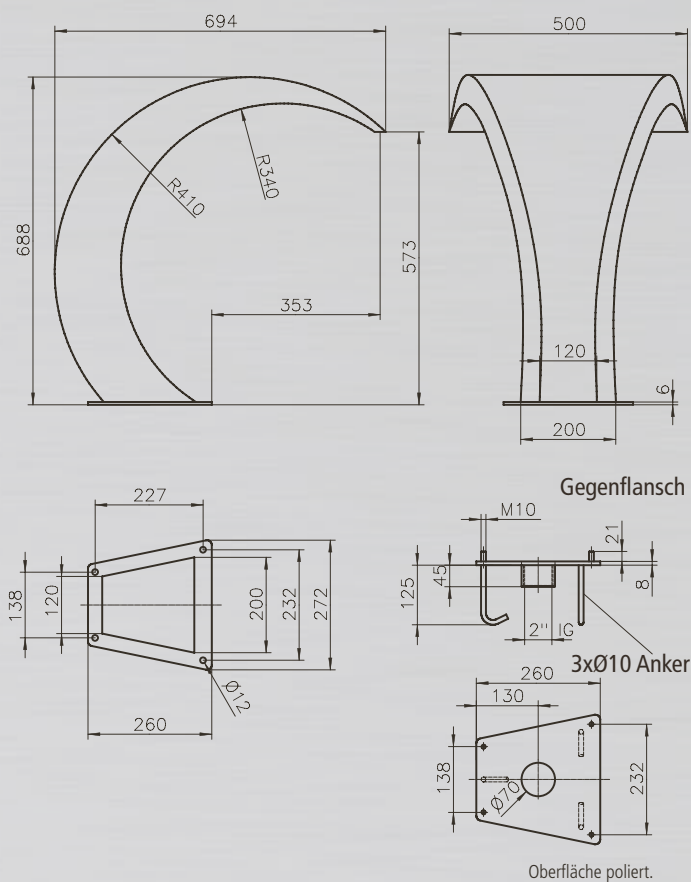

SCHWALLDUSCHEN

SCHWALLDUSCHE NEVADA //

Schwallduschen sind Badespaß und Wasserattraktion in einem. Der gleichmäßige Wasserauslauf dient zur sanften Massage oder als Highlight an Ihrem Pool. Die Edelstahloberfläche ist poliert und vermittelt einen edlen Eindruck. Die Montage erfolgt in der Nähe des Beckenrandes. Verschiedene Modelle stehen zur Auswahl.

SCHWALLDUSCHE NEVADA

PRODUKTINFORMATIONEN SCHWALLDUSCHE NEVADA:

Technische Änderungen vorbehalten.

MATERIAL:	Edelstahl V4A poliert
HÖHE:	ca. 690 mm
AUSLAUF:	ca. 500 mm
EMPF. PUMPENLEISTUNG:	12-15m ³ /h
WASSERANSCHLUSS:	2" IG
inkl. Gegenflansch	