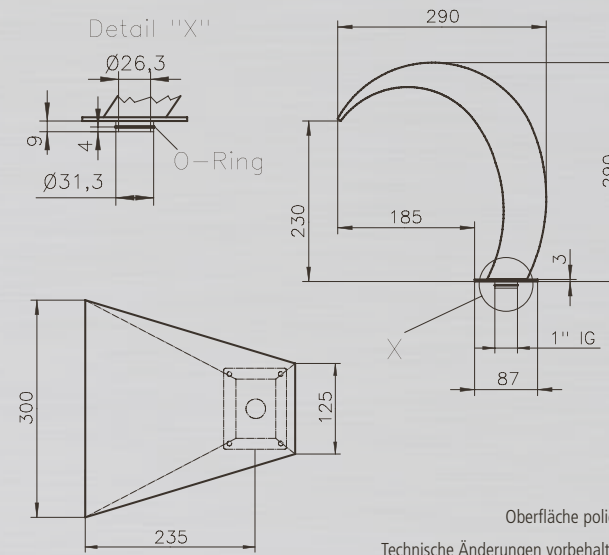

SCHWALLDUSCHEN

SCHWALLDUSCHE MAINE //

Eine kleine Schwalldusche, die ohne zusätzliche Pumpe auskommt. Eine preiswerte Wasserattraktion auch für kleinere Schwimmbecken. Gefertigt aus hochwertigem Edelstahl V4A wird die Schwalldusche Maine mit polierter Oberfläche geliefert. Eine Gegenflansch gehört ebenfalls zum Lieferumfang.

SCHWALLDUSCHE MAINE

PRODUKTINFORMATIONEN SCHWALLDUSCHE MAINE:

MATERIAL:	Edelstahl V4A poliert
HÖHE:	ca. 290 mm
AUSLAUF:	ca. 300 mm
EMPF. PUMPENLEISTUNG:	5 m ³ /h
WASSERANSCHLUSS:	1 1/2" AG
Inkl. Gegenflansch	