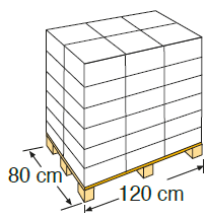

**TANKKAPAZITÄT
TANK CAPACITY**
4 L

**FÜR SCHWIMMBECKEN
MAX.
FOR POOLS UP TO**
35 m²

GEWICHT WEIGHT
2,85 Kg

**LADE ZEIT
CHARGING TIME**
4/5 h

**SAUGENKAPAZITÄT
SUCTION CAPACITY**
3,6 m³/h

VERPACKUNG UND PALETTEN OUTER BOX AND PALLET

TYP TYPE
Farbkasten
Colour box

MAßE SIZE
34,5 X 34,5 X 22 cm

ANZAHL UNITS
1

UMFANG VOLUME
0,025 m³

**GEWICHT
WEIGHT**
3,70 Kg

TYP TYPE
Europalette
Europallet

**PALETTENVERTEILUNG
PALLET DISTRIBUTION**
7 Lagen/layer x 6 Kisten/box
Verpackungen/Outer box: 42

ANZAHL UNITS
42 Stücke/Palette
42 Units/Pallet

MASSE VOLUME
1,62 m³

MAßE SIZE
120 X 80 X 169 cm

GEWICHT WEIGHT
175,4 Kg

GARANTIE GUARANTEE

* Ausgenommen Garantieverlängerung je nach Land.
* Except for warranty extension depending on the country.