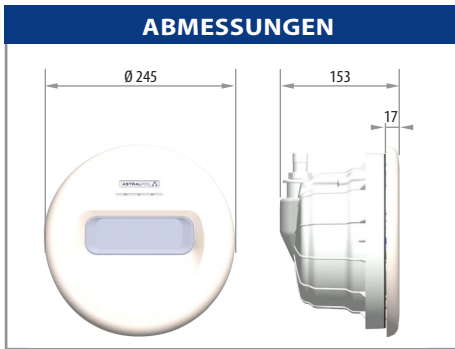

LED UNTERWASSERBELEUCHTUNG

HUGO LAHME
CODE 4100050

HUGO LAHME
CODE 4400020

WIBRE
CODE 4.0274

AstralPool
CODE 59813
59814 - 59815

BESCHREIBUNG

| LumiPlus Design Einsätze 12 V | |
|-------------------------------|--|
| Code | Beschreibung |
| 59801 | RGB, 40 W, 55 VA, 2.544 lm; Blende ABS Edelstahl-Optik |
| 59803 | RGB, 40 W, 55 VA, 2.544 lm; Blende ABS weiß |
| 59809 | RGB-DMX, 40 W, 55 VA, 2.544 lm; Blende ABS Edelstahl-Optik |
| 59811 | RGB-DMX, 40 W, 55 VA, 2.544 lm; Blende ABS weiß |
| 59805 | Weiß, 45 W, 50 VA, 4.320 lm; Blende ABS Edelstahl-Optik |
| 59807 | Weiß, 45 W, 50 VA, 4.320 lm; Blende ABS weiß |