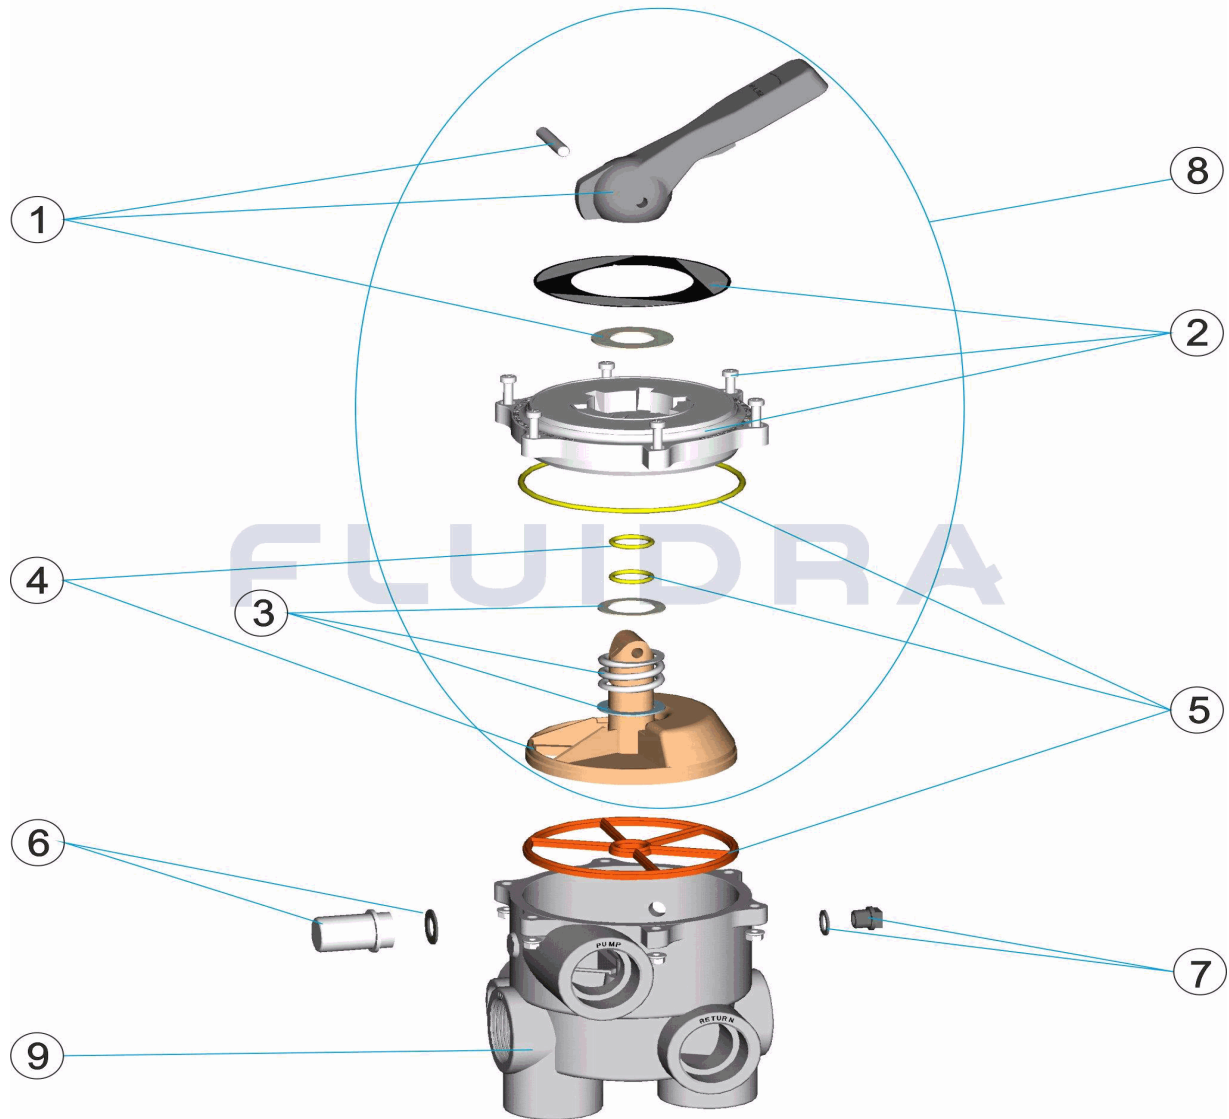

CODE **00597, 00598, 11366, 11368**

BESCHREIBUNG: **MEHRWEGVENTIL 1 1/2"**

DEUTSCH

POS	CODE	BESCHREIBUNG	MENGE	POS	CODE	BESCHREIBUNG	MENGE
1	4404120102	GRIFF SCHWARZ 1 1/2' - 2'		8	* 4404120110	VERTEILERDECKEL SCHWARZ 1 1/2' NEUV	
2	4404120103	ABDECKUNG MIT BEDIENFELD SCHWARZ		8	* 4404120112	VERTEILERDECKEL SCHWARZ 1 1/2' MNB/Λ	
3	4404120105	FEDER MIT UNTERLEGSCHIEBEN		9	* 00597R0101	GEHÄUSE SCHWARZ POSITION 1	
4	4404120106	VERTEILER UND DICHTUNGEN 1 1/2' NEU\		9	* 00598R0101	GEHÄUSE SCHWARZ 1 1/2" POSITION 3"	
5	4404120107	VENTILDICHTUNGEN 1 1/2' NEUVERSION		9	* 11366R0101	GEHÄUSE SCHWARZ POSITION 2	
6	4404120108	SCHAUGLAS UND DICHTUNG		9	* 11368R0101	GEHÄUSE SCHWARZ POSITION 4	
7	4404120109	STOPFEN 1/4' VENTIL