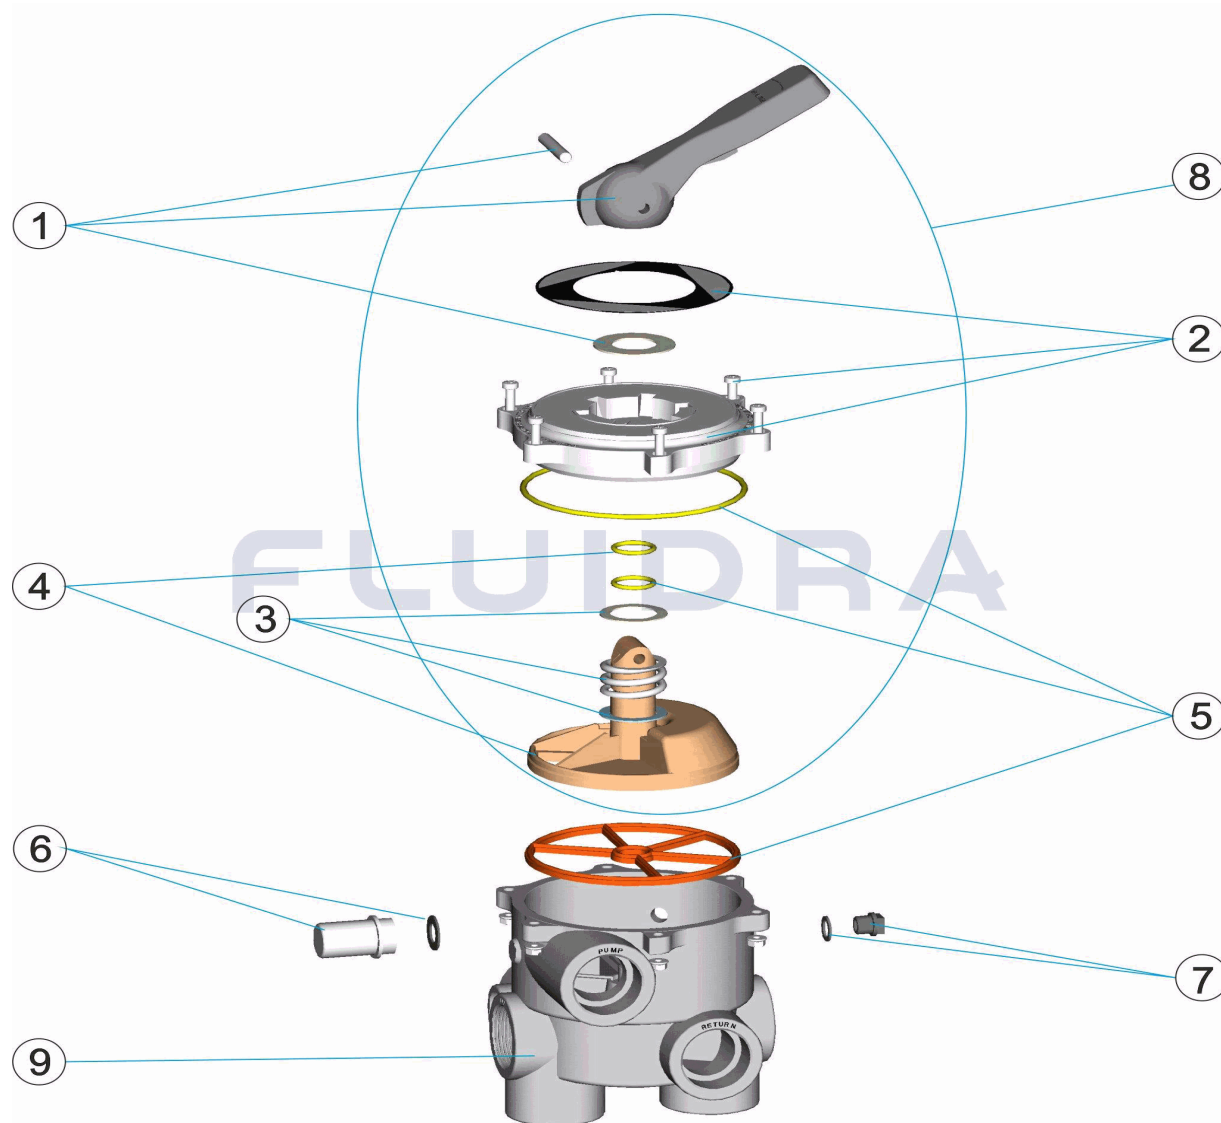

CODIGO **00597, 00598, 11366, 11368**

DESCRIPCION: **VALVULA SELECTORA 1 1/2"**

ESPAÑOL

POS	CODIGO	DESCRIPCION	CANTIDAD	POS	CODIGO	DESCRIPCION	CANTIDAD
1	4404120102	MANETA NEGRA 1 1/2'-2'		8	* 4404120110	TAPA DISTRIBUIDOR NEGRA 1 1/2' NUEVA	
2	4404120103	TAPA CON CARATULA NEGRA 1 1/2'		8	* 4404120112	TAPA DISTRIBUIDOR NEGRA 1 1/2' MNB/N/A	
3	4404120105	RESORTE CON ARANDELAS		9	* 00597R0101	CUERPO NEGRO POSICION 1	
4	4404120106	DISTRIBUIDOR CON JUNTAS 1 1/2' NUEVO		9	* 00598R0101	CUERPO NEGRO 1 1/2" POSICION 3"	
5	4404120107	JUNTAS VALVULA 1 1/2' NUEVA		9	* 11366R0101	CUERPO NEGRO POSICION 2	
6	4404120108	VISOR CON JUNTA		9	* 11368R0101	CUERPO NEGRO POSICION 4	
7	4404120109	TAPON 1/4' VALVULA					

CODE **00597, 00598, 11366, 11368**

DESCRIPTION: **MULTIPORT VALVE 1 1/2"**

OBSERVATIONS

POS	CODE	OBSERVATIONS
8	* 4404120110	FOR: 11366, 11368
8	* 4404120112	FOR: 00597, 00598
9	* 00597R0101	FOR: 00597
9	* 00598R0101	FOR: 00598
9	* 11366R0101	FOR: 11366
9	* 11368R0101	FOR: 11368

CODICE **00597, 00598, 11366, 11368**

DESCRIZIONE: **VALVOLA SELETRICE 1 1/2"**

ITALIANO

POS	CODICE	DESCRIZIONE	QUANTITA'	POS	CODICE	DESCRIZIONE	QUANTITA'
1	4404120102	MANIGLIA NERA 1 1/2" - 2'		8	* 4404120110	COPERCHIO DI DISTRIBUZIONE NERO 1 1/2"	
2	4404120103	COPERCHIO CON MASCHERA NERA 1 1/2"		8	* 4404120112	COPERCHIO DI DISTRIBUZIONE NERO 1 1/2"	
3	4404120105	MOLLA CON RONDELLA		9	* 00597R0101	CORPO POS.1 NERO	
4	4404120106	DISTRIBUTORE CON GUARNIZIONI 1 1/2" N		9	* 00598R0101	CORPO 1 1/2" POS.3 NER "	
5	4404120107	GUARNIZIONI VALVOLA 1 1/2" NUOVO		9	* 11366R0101	CORPO POS.2 NERO	
6	4404120108	VISORE CON GUARNIZIONE		9	* 11368R0101	CORPO POS.4 NERO	
7	4404120109	COPERCHIO 1/4" PER VALVOLA					

CODICE 00597, 00598, 11366, 11368

DESCRIZIONE: VALVOLA SELETRICE 1 1/2"

OSSERVAZIONI

POS	CODICE	OSSERVAZIONI
8	* 4404120110	PER: 11366, 11368
8	* 4404120112	PER: 00597, 00598
9	* 00597R0101	PER: 00597
9	* 00598R0101	PER: 00598
9	* 11366R0101	PER: 11366
9	* 11368R0101	PER: 11368