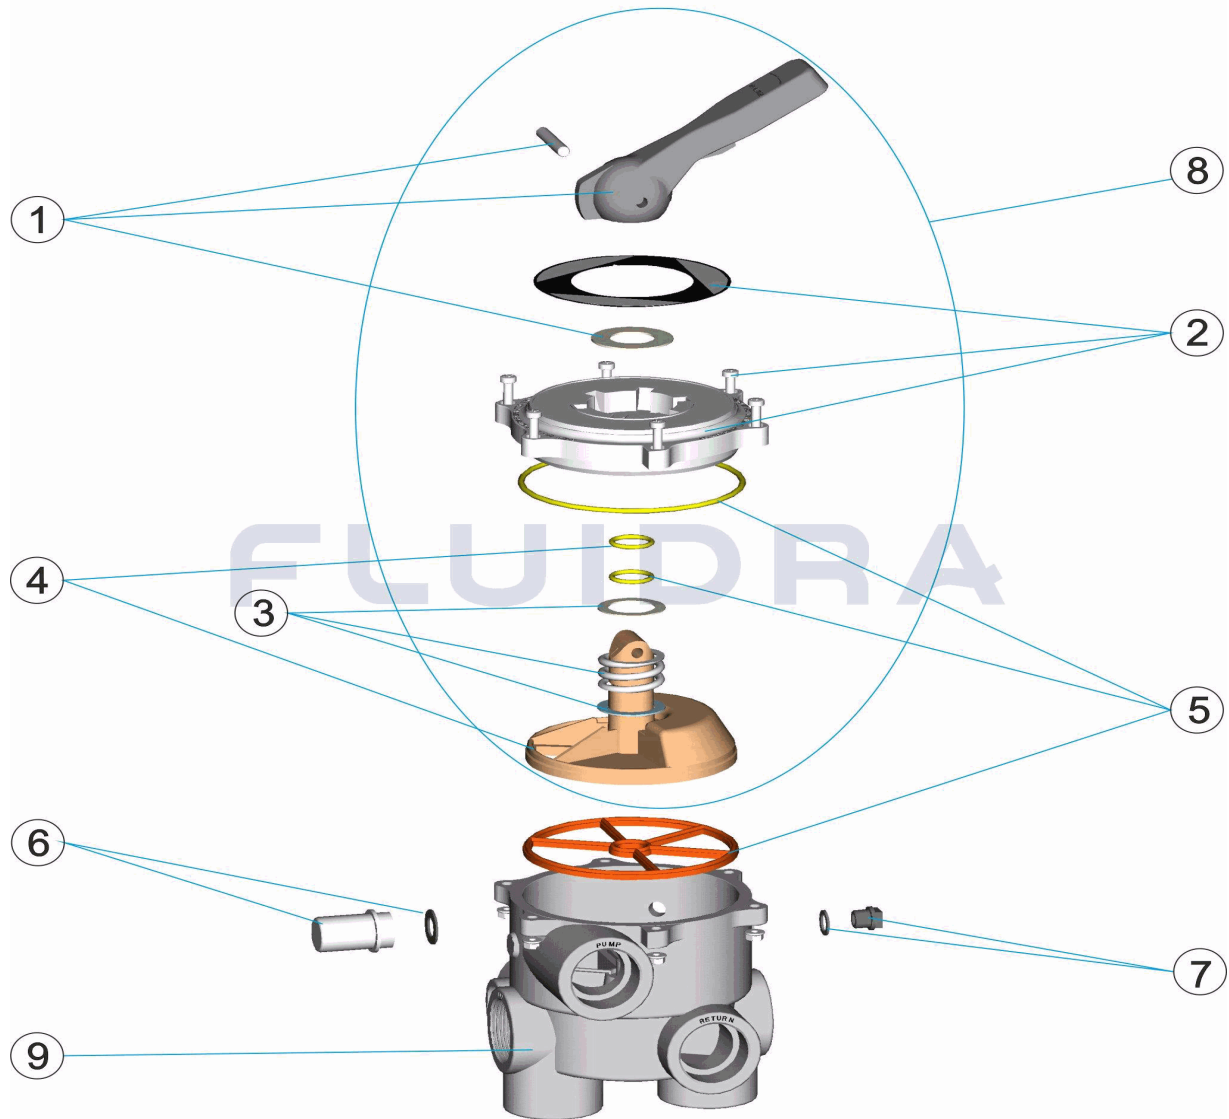

CODIGO **00597, 00598, 11366, 11368**

DESCRIPCION: **VALVULA SELECTORA 1 1/2"**

ESPAÑOL

POS	CODIGO	DESCRIPCION	CANTIDAD	POS	CODIGO	DESCRIPCION	CANTIDAD
1	4404120102	MANETA NEGRA 1 1/2'-2'		8	* 4404120110	TAPA DISTRIBUIDOR NEGRA 1 1/2' NUEVA	
2	4404120103	TAPA CON CARATULA NEGRA 1 1/2'		8	* 4404120112	TAPA DISTRIBUIDOR NEGRA 1 1/2' MNB/N/A	
3	4404120105	RESORTE CON ARANDELAS		9	* 00597R0101	CUERPO NEGRO POSICION 1	
4	4404120106	DISTRIBUIDOR CON JUNTAS 1 1/2' NUEVO		9	* 00598R0101	CUERPO NEGRO 1 1/2" POSICION 3"	
5	4404120107	JUNTAS VALVULA 1 1/2' NUEVA		9	* 11366R0101	CUERPO NEGRO POSICION 2	
6	4404120108	VISOR CON JUNTA		9	* 11368R0101	CUERPO NEGRO POSICION 4	
7	4404120109	TAPON 1/4' VALVULA					

CODIGO 00597, 00598, 11366, 11368

DESCRIPCION: VALVULA SELECTORA 1 1/2"

OBSERVACIONES

POS	CODIGO	OBSERVACIONES
8	* 4404120110	PARA: 11366, 11368
8	* 4404120112	PARA: 00597, 00598
9	* 00597R0101	PARA: 00597
9	* 00598R0101	PARA: 00598
9	* 11366R0101	PARA: 11366
9	* 11368R0101	PARA: 11368

CODE 00597, 00598, 11366, 11368

DESCRIPTION: SÉLECTEUR 1 1/2"

FRANCAIS

POS	CODE	DESCRIPTION	QUANTITE	POS	CODE	DESCRIPTION	QUANTITE
1	4404120102	POIGNEE NOIRE 1 1/2' ET 2'		8	* 4404120110	COUVERCLE NOIR ET BOISSEAU 1 1/2' NO	
2	4404120103	COUVERCLE NOIR AVEC INSCRIPTIONS 1		8	* 4404120112	COUVERCLE NOIR ET BOISSEAU 1 1/2' MN	
3	4404120105	RESSORT ET RONDELLES		9	* 00597R0101	CORPS POS. 1	
4	4404120106	BOISSEAU ET JOINT DE VANNE NOUVEAU		9	* 00598R0101	CORPS NOIR VARIATION 3	
5	4404120107	JOINTS 1 1/2' NOUVEAU MODELE		9	* 11366R0101	CORPS POS. 2	
6	4404120108	VOYANT ET JOINT		9	* 11368R0101	CORPS POS. 4	
7	4404120109	BOUCHON 1/4'					