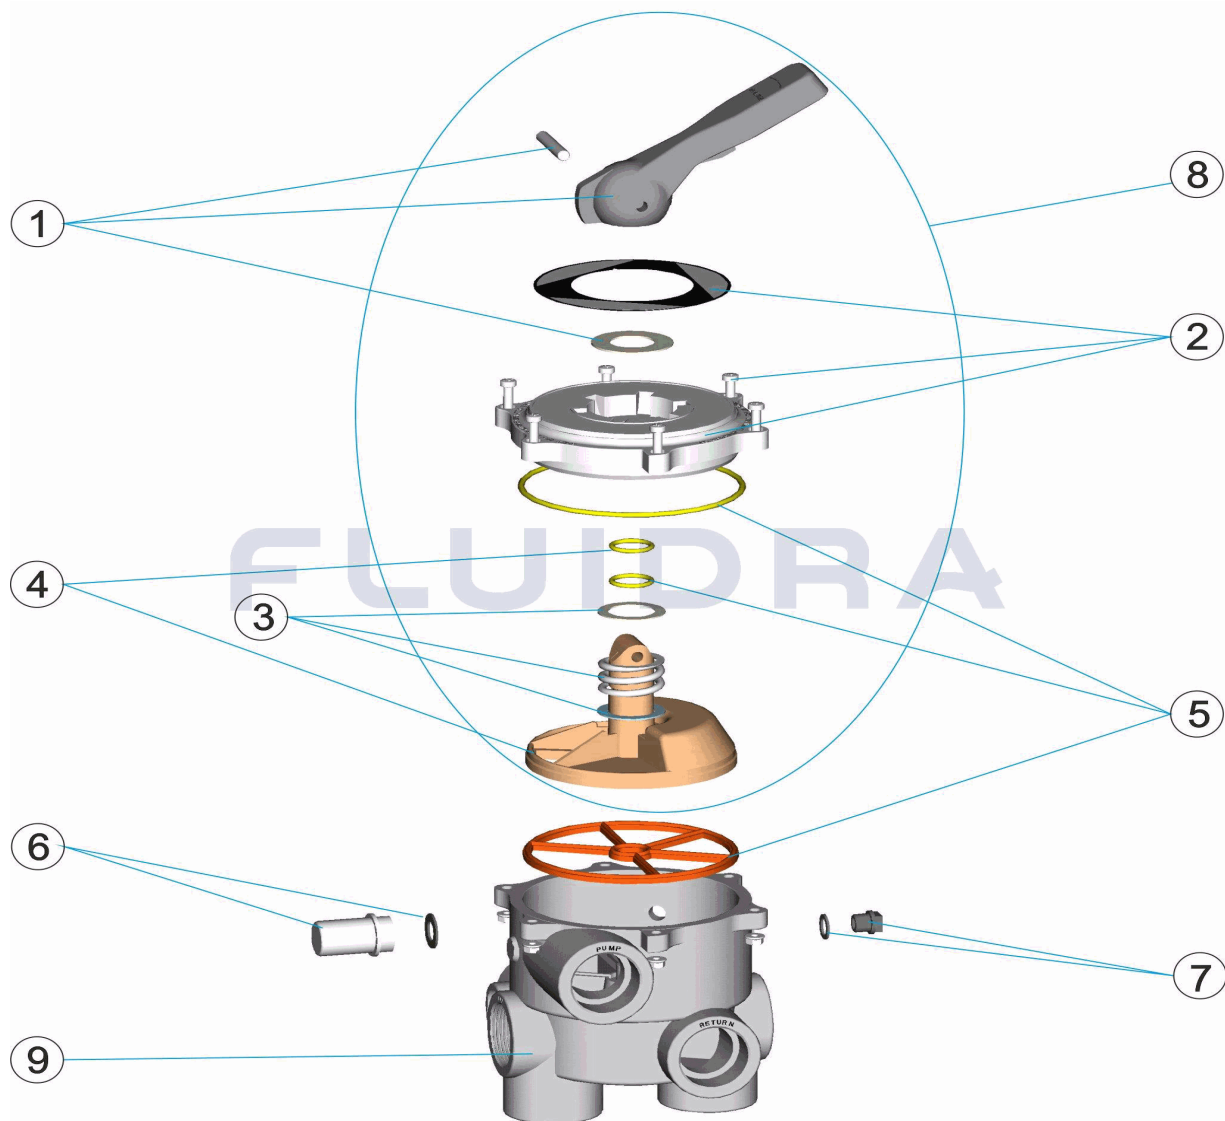

CODICE **00597, 00598, 11366, 11368**

DESCRIZIONE: **VALVOLA SELETRICE 1 1/2"**

ITALIANO

POS	CODICE	DESCRIZIONE	QUANTITA'	POS	CODICE	DESCRIZIONE	QUANTITA'
1	4404120102	MANIGLIA NERA 1 1/2" - 2'		8	* 4404120110	COPERCHIO DI DISTRIBUZIONE NERO 1 1/2"	
2	4404120103	COPERCHIO CON MASCHERA NERA 1 1/2"		8	* 4404120112	COPERCHIO DI DISTRIBUZIONE NERO 1 1/2"	
3	4404120105	MOLLA CON RONDELLA		9	* 00597R0101	CORPO POS.1 NERO	
4	4404120106	DISTRIBUTORE CON GUARNIZIONI 1 1/2" N		9	* 00598R0101	CORPO 1 1/2" POS.3 NER "	
5	4404120107	GUARNIZIONI VALVOLA 1 1/2" NUOVO		9	* 11366R0101	CORPO POS.2 NERO	
6	4404120108	VISORE CON GUARNIZIONE		9	* 11368R0101	CORPO POS.4 NERO	
7	4404120109	COPERCHIO 1/4" PER VALVOLA					

CODICE 00597, 00598, 11366, 11368

DESCRIZIONE: VALVOLA SELETRICE 1 1/2"

OSSERVAZIONI

POS	CODICE	OSSERVAZIONI
8	* 4404120110	PER: 11366, 11368
8	* 4404120112	PER: 00597, 00598
9	* 00597R0101	PER: 00597
9	* 00598R0101	PER: 00598
9	* 11366R0101	PER: 11366
9	* 11368R0101	PER: 11368

CODIGO **00597, 00598, 11366, 11368**

 DESCRIÇÃO: **VÁLVULA SELECTORA 1 1/2"**

PORTUGUES

POS	CODIGO	DESCRIÇÃO	JANTIDADE	POS	CODIGO	DESCRIÇÃO	JANTIDADE
1	4404120102	MANIPULO PRETO 1 1/2'-2'		8	* 4404120110	TAMPA DISTRIBUIDORA PRETA 1 1/2'	
2	4404120103	TAMPA COM ESPELHO FRONTAL PRETA 1		8	* 4404120112	TAMPA DISTRIBUIDORA PRETA 1 1/2' MNB/Λ	
3	4404120105	MOLA COM ANILHAS		9	* 00597R0101	CORPO POSIÇÃO 1 NEGRO	
4	4404120106	DISTRIBUIDOR COM JUNTAS 1 1/2"		9	* 00598R0101	CORPO 1 1/2" POSIÇÃO 3 NEGR "	
5	4404120107	JUNTAS VÁLVULA 1 1/2'		9	* 11366R0101	CORPO POSIÇÃO 2 NEGRO	
6	4404120108	VISOR COM JUNTA		9	* 11368R0101	CORPO POSIÇÃO 4 NEGRO	
7	4404120109	TAMPÃO 1/4' VÁLVULA					