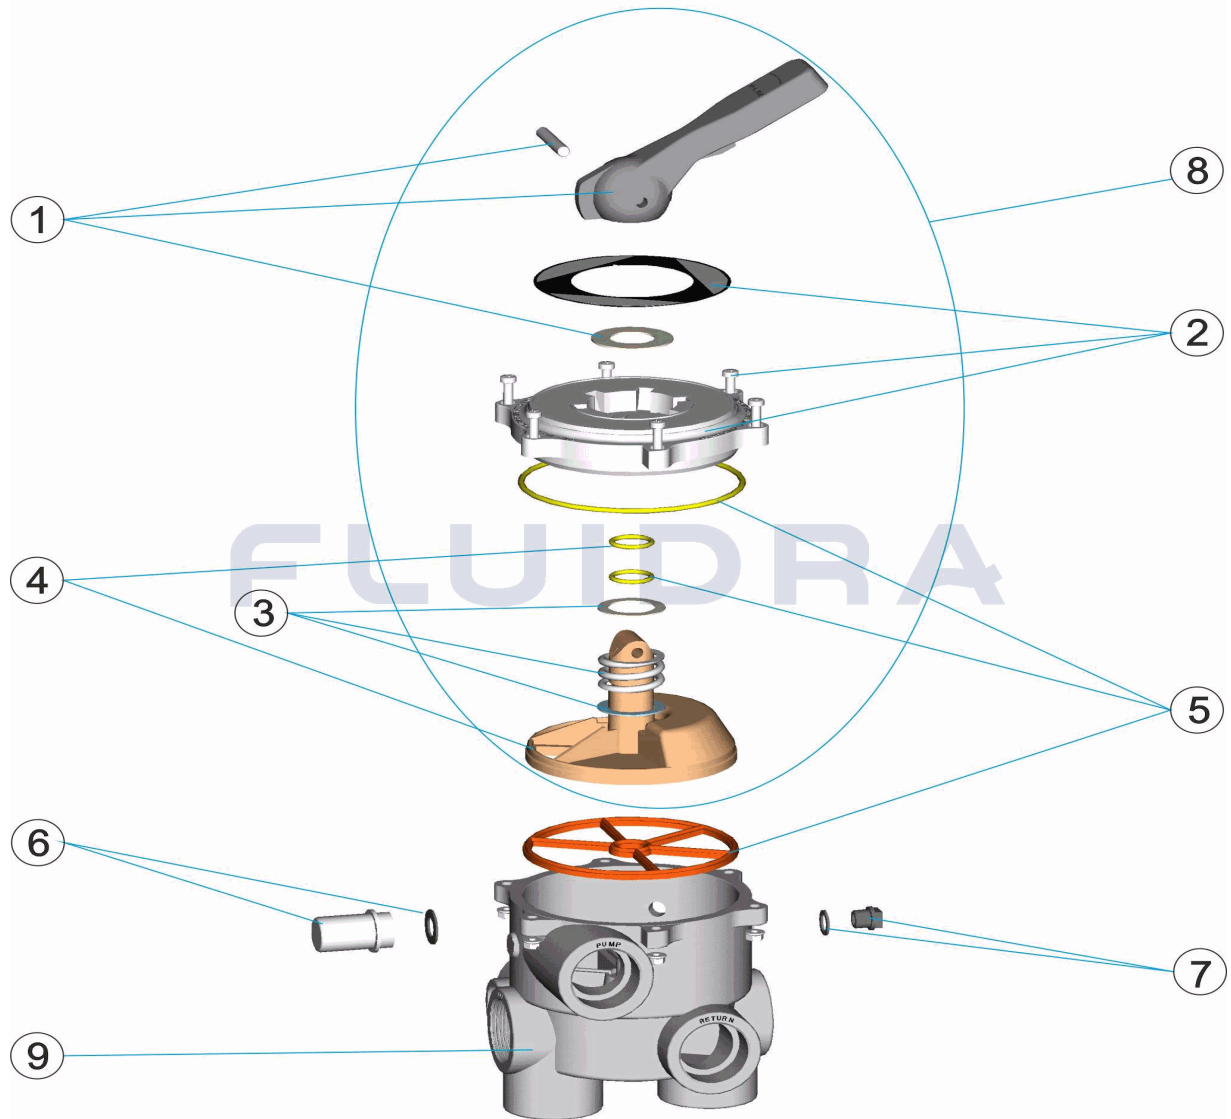

CODIGO **00597, 00598, 11366, 11368**

DESCRIPCION: **VALVULA SELECTORA 1 1/2"**

ESPAÑOL

POS	CODIGO	DESCRIPCION	CANTIDAD	POS	CODIGO	DESCRIPCION	CANTIDAD
1	4404120102	MANETA NEGRA 1 1/2'-2'		8	* 4404120110	TAPA DISTRIBUIDOR NEGRA 1 1/2' NUEVA	
2	4404120103	TAPA CON CARATULA NEGRA 1 1/2'		8	* 4404120112	TAPA DISTRIBUIDOR NEGRA 1 1/2' MNB/N/A	
3	4404120105	RESORTE CON ARANDELAS		9	* 00597R0101	CUERPO NEGRO POSICION 1	
4	4404120106	DISTRIBUIDOR CON JUNTAS 1 1/2' NUEVO		9	* 00598R0101	CUERPO NEGRO 1 1/2" POSICION 3"	
5	4404120107	JUNTAS VALVULA 1 1/2' NUEVA		9	* 11366R0101	CUERPO NEGRO POSICION 2	
6	4404120108	VISOR CON JUNTA		9	* 11368R0101	CUERPO NEGRO POSICION 4	
7	4404120109	TAPON 1/4' VALVULA					

CODIGO 00597, 00598, 11366, 11368

DESCRIPCION: VALVULA SELECTORA 1 1/2"

OBSERVACIONES

POS	CODIGO	OBSERVACIONES
8	* 4404120110	PARA: 11366, 11368
8	* 4404120112	PARA: 00597, 00598
9	* 00597R0101	PARA: 00597
9	* 00598R0101	PARA: 00598
9	* 11366R0101	PARA: 11366
9	* 11368R0101	PARA: 11368

CODE 00597, 00598, 11366, 11368

DESCRIPTION: SÉLECTEUR 1 1/2"

FRANCAIS

POS	CODE	DESCRIPTION	QUANTITE	POS	CODE	DESCRIPTION	QUANTITE
1	4404120102	POIGNEE NOIRE 1 1/2' ET 2'		8	* 4404120110	COUVERCLE NOIR ET BOISSEAU 1 1/2' NO	
2	4404120103	COUVERCLE NOIR AVEC INSCRIPTIONS 1		8	* 4404120112	COUVERCLE NOIR ET BOISSEAU 1 1/2' MN	
3	4404120105	RESSORT ET RONDELLES		9	* 00597R0101	CORPS POS. 1	
4	4404120106	BOISSEAU ET JOINT DE VANNE NOUVEAU		9	* 00598R0101	CORPS NOIR VARIATION 3	
5	4404120107	JOINTS 1 1/2' NOUVEAU MODELE		9	* 11366R0101	CORPS POS. 2	
6	4404120108	VOYANT ET JOINT		9	* 11368R0101	CORPS POS. 4	
7	4404120109	BOUCHON 1/4'					